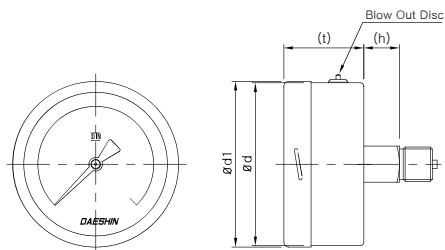

외형도

Model. DS-1021D

Model. DS-1022D

Model. DS-1023D

Model. DS-1024

Model. DS-1023DC

Model. DS-1024DC

표준사양

Dimensions (mm)

Dial	Model No.	Ød	Ød1	Ød2	b	n	t	L1	h	Øh(OB)	ØD
63	DS-1021D/1022D	61.5	63.6	85	9	-	(33)	14	(40.5)	4.5x6.5	75
	92			-	-	(12.5)			78		
80	DS-1021D/1022D	77.5	79.5	112	13	-	(40)	17	(53)	4.5x6.5	95
	-			22	-	(16)					
100	DS-1021D/1022D	98.7	100.5	132	15	-	(48.5)	22	(66.5)	5.5x8	118
	-			32	-	(20.5)					
160	DS-1021D/1022D	157.5	160	192	17	-	(51)	22	(102)	5.5x8	178
	-			48	-	(20)					